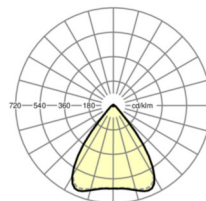

CHARAKTERYSTYKA

Numer katalogowy	18630206600
Numer EAN	4020863325986
Numer taryfy celnej	94051190
Znak jakości	IP 64, Klasa ochronności I, ENEC10 VDE, F, D, HACCP DIN10500/Żywność/IFS-przydatność do zastosowania/BRC, Indoor, CE
Klasa odporności IK	IK03 (-20°C bis 40°C)
Temperatura otoczenia	ta -20°C do 40°C
Szczególne właściwości	Ready for IoT
Okres gwarancji	5 lata
Możliwość dofinansowania ze środków państwowych	BEG – dofinansowanie do domów energooszczędnych (ważne tylko dla Niemiec)

ELEKTROTECHNIKA

Zasilacz	Elektroniczny sterownik DALI2 (1 szt.)
Moc systemowa	37W
Napięcie sieciowe	230V/50Hz
Automat z bezpiecznikami (prąd rozruchowy)	13 szt./B10, 21 szt./B16, 21 szt./C10, 35 szt./C16
Klasa efektywności energetycznej/Źródło światła	D

TECHNIKA ŚWIETLNA

Wyposażenie	LED, współczynnik oddawania barw/kolor światła CRI ≥ 80 / 4000K
Tolerancja koloru (MacAdam)	3SDCM
Bezpieczeństwo fotobiologiczne (Oprawa)	RG1
Nominalny strumień świetlny	6070lm
Trwałość LED	50000h L80/B10 (Tq 40°C)
Wydajność oprawy	162lm/W
Kąt rozsyłu światła	80° (C0) / 80° (C90)
UGR pop./pod.	17.9 / 18.0

DEEP-LINK

<https://www.regiolux.de/pl/article/18630206600>

Odnosnik	LED 6000lm 840
ηLB	100 %
Φ ↓/↑	98 % / 2 %
UGR pop./pod.	17.9 / 18.0